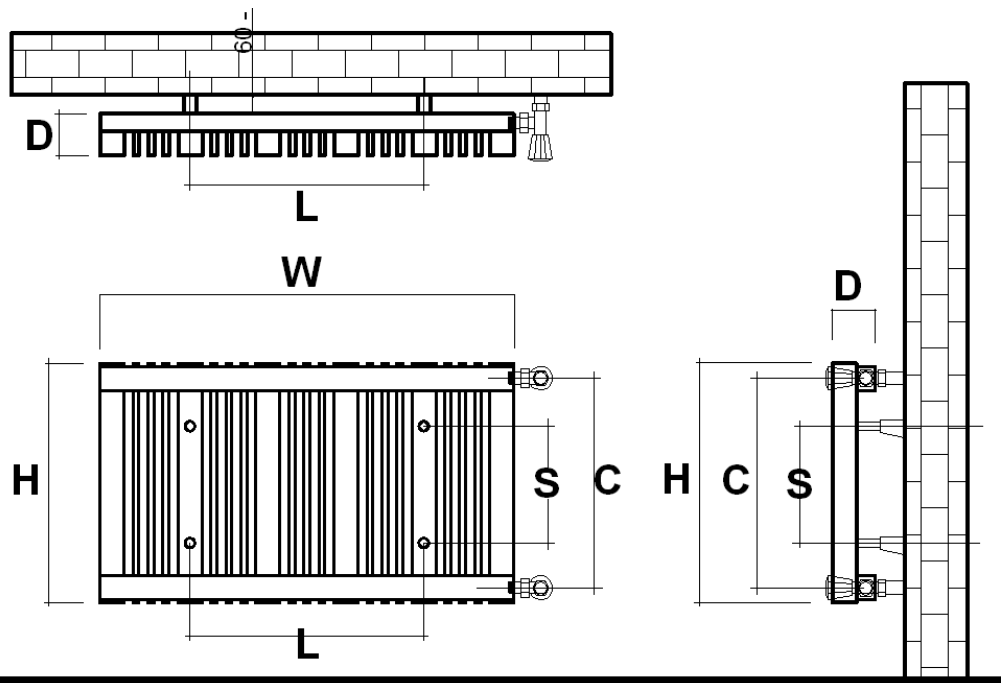

GRAZIA

Material	Finish	Text Pressure	Max. Working Pressure	Max. Working Temperature	Heat Output to	Connection	Warranty (Years)				
Stainless Steel 304	Satin	13 BAR	10 BAR	95	EN 442	1/2"	10				
Overall Dimensions			Wall		Water	Heat Out Put 90 - 70 - 20			Water	Net	Electric
Height mm	Width mm	Depth mm	Connection Center		Connection Center	Btu/hr	Watts	Kcal/hr	Conten ml	Weight Kg	Version Watt
H	W	D	S	L	C						
400	430	70	200	390	350	2.710	793	684	3.761	8,044	300
400	560	70	200	520	350	3.614	1.058	911	4.815	10,449	300
400	690	70	200	390	350	4.329	1.267	1.092	5.870	12,853	600
400	820	70	200	520	350	5.195	1.521	1.310	6.924	15,258	600
400	1080	70	200	780	350	6.625	1.940	1.671	9.033	20,066	1000
400	1340	70	200	1040	350	7.905	2.314	1.994	24,875	11.141	1000
400	1600	70	200	1300	350	9.035	2.645	2.278	13.250	29,684	Not
400	1730	70	200	1430	350	9.298	2.722	2.345	14.304	32,088	Not
400	1990	70	200	1690	350	10.729	3.141	2.706	15.359	34,493	Not
500	300	70	300	260	450	2.184	639	551	3.289	6,849	Not
500	430	70	300	390	450	3.276	959	826	4.566	9,767	300
500	560	70	300	520	450	4.368	1.279	1.102	5.843	12,686	600
500	690	70	300	390	450	5.233	1.532	1.320	7.120	15,604	600
500	950	70	300	650	450	7.007	2.051	1.767	9.674	21,441	1000
500	1080	70	300	780	450	8.008	2.344	2.020	10.951	24,359	1000
500	1210	70	300	910	450	8.600	2.517	2.169	12.228	27,278	Not
500	1340	70	300	1040	450	9.555	2.797	2.410	13.505	30,196	Not
500	1600	70	300	1300	450	10.920	3.197	2.754	16.059	36,033	Not
500	2120	70	300	1820	450	13.104	3.836	3.305	21.167	47,707	Not
600	300	70	400	260	550	2.561	750	646	3.871	8,058	Not
600	430	70	400	390	550	3.842	1.125	969	5.371	11,490	600
600	560	70	400	520	550	5.122	1.500	1.292	6.871	14,923	600
600	820	70	400	520	550	7.363	2.156	1.857	9.870	21,788	1000
600	950	70	400	650	550	8.217	2.405	2.072	11.370	25,220	1000
600	1080	70	400	780	550	9.391	2.749	2.368	12.870	28,652	Not
600	1340	70	400	1040	550	11.205	3.280	2.826	15.869	35,517	Not
600	1600	70	400	1300	550	12.806	3.749	3.230	18.869	42,382	Not